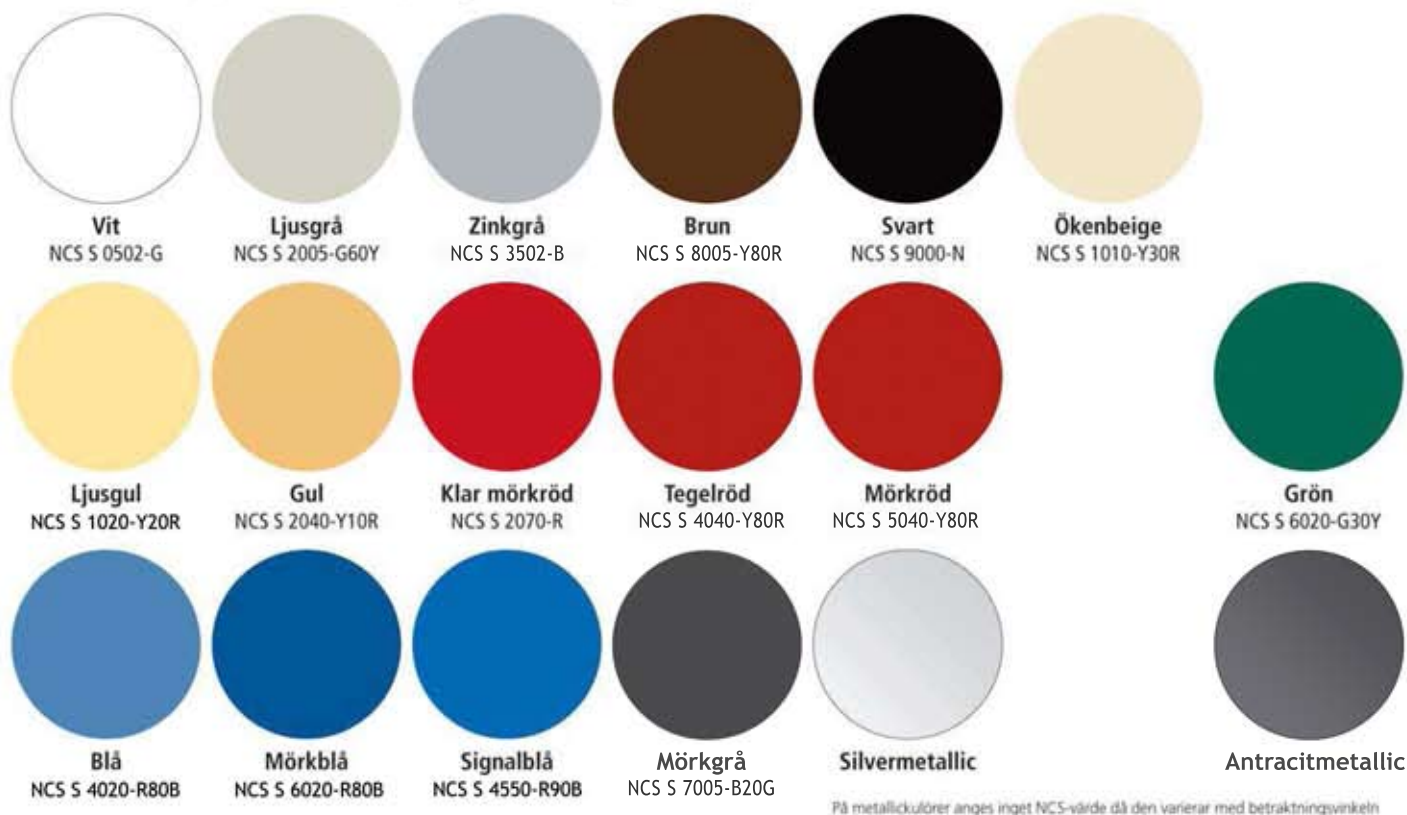

Välj färg för portmodell Favorit

Lackerad stålplåt – 18 kulörer

Fabrikslackerad polyesterlack med mycket god kulör- och glanshållning.

På metalliculörer anges inget NCS-värde då den varierar med betraktningvinkeln

Lackerad aluminiumplåt – 14 kulörer

Aluminiumplåten är stuccerad 0,6 mm. Lackbehandling PVF2 med utförande enligt EN-norm 1396.

Standard för Favorit med portblad i stål är sparkplåt i samma kulör som portbladet.

Favorit med aluminiumplåt levereras med sparkplåt i aluzink. Upptäck möjligheten att kombinera portbladets kulör med sparkplåt i annan kulör.

Vi reserverar oss för att kulörerna ej kan återges helt korrekt i broschyren. Kulörnummer anges i närmaste NCS-värde.