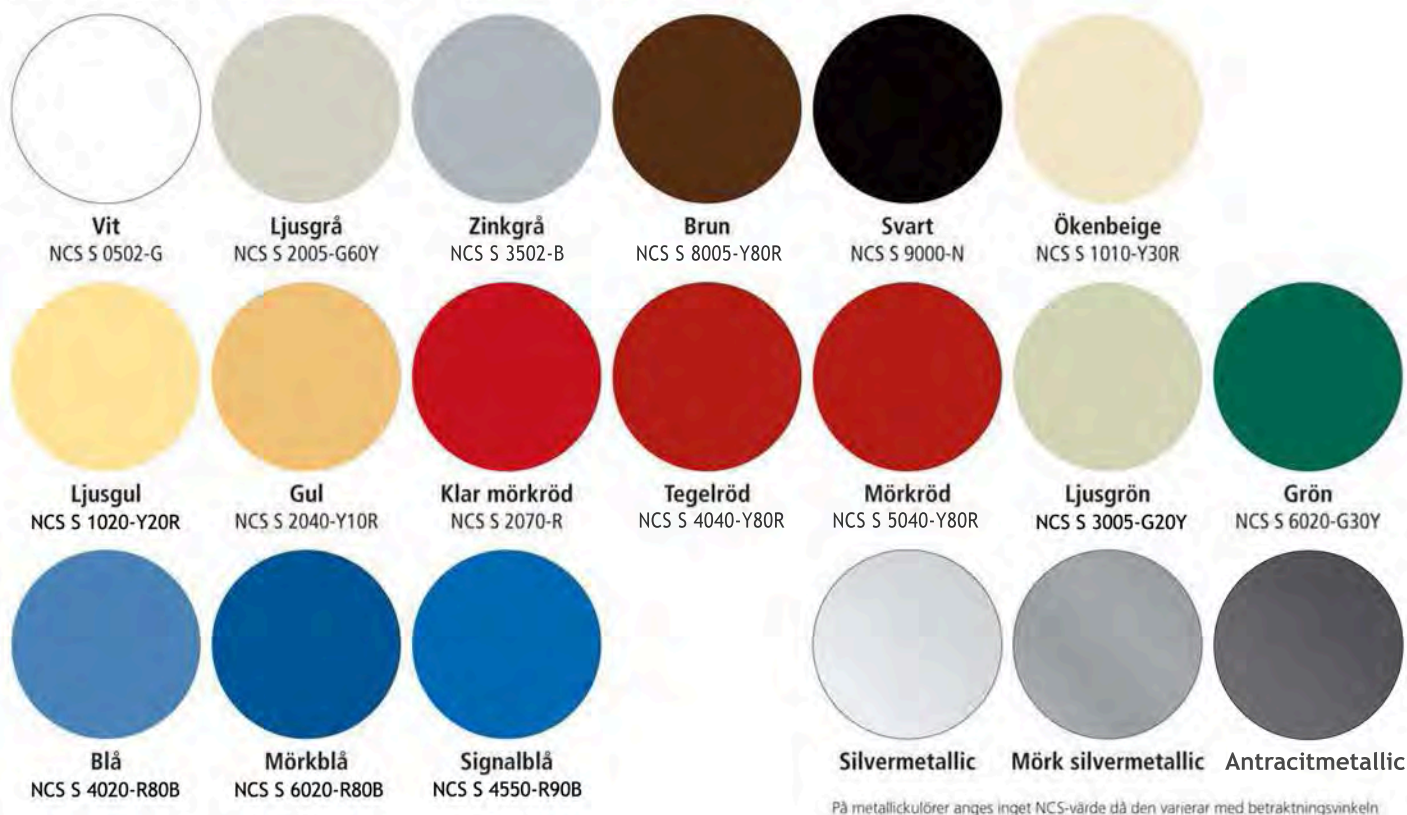

Välj färg för portmodell Favorit

Lackerad stålplåt – 19 kulörer

Fabrikslackerad polyesterlack med mycket god kulör- och glanshållning.

På metallickulörer anges inget NCS-värde då den varierar med betraktningssvinkeln

Lackerad aluminiumplåt – 14 kulörer

Aluminiumplåten är stuccerad 0,6 mm. Lackbehandling PVF2 med utförande enligt EN-norm 1396.

Standard för Favorit med portblad i stål är sparkplåt i samma kulör som portbladet. Favorit med aluminiumplåt levereras med sparkplåt i aluzink. Upptäck möjligheten att kombinera portbladets kulör med sparkplåt i annan kulör.

Vi reserverar oss för att kulörerna ej kan återges helt korrekt i broschyren. Kulörnummer anges i närmaste NCS-värde.